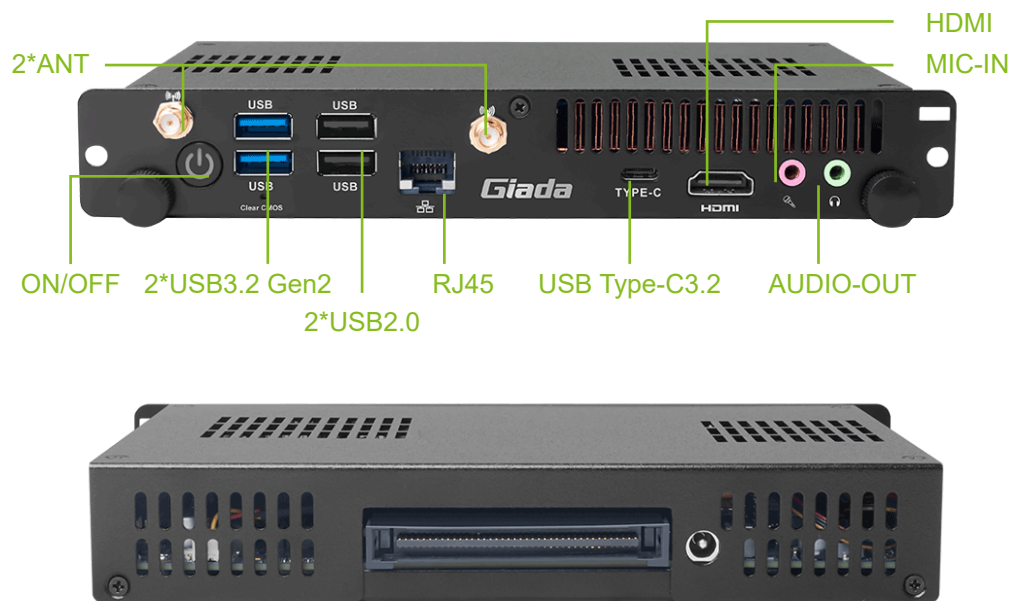

寸法および図面

注文情報

PC613-1315U40N0G-GIA	CPU: Intel® Core™ i3-1315U
PC613-1335U40N0G-GIA	CPU: Intel® Core™ i5-1335U
PC613-1355U40N0G-GIA	CPU: Intel® Core™ i7-1355U
同梱物	Wi-Fi アンテナ x 2,
パッケージ	カートン, EPE

オプション品

Wi-Fi/BTモジュール	Wi-Fi 5 (802.11ac): Intel® Wireless-AC 9560
	Wi-Fi 6E (802.11ax): Intel® Wi-Fi 6E AX210
オペレーティングシステム ライセンス	Windows 11 (64bit)

HDMI®